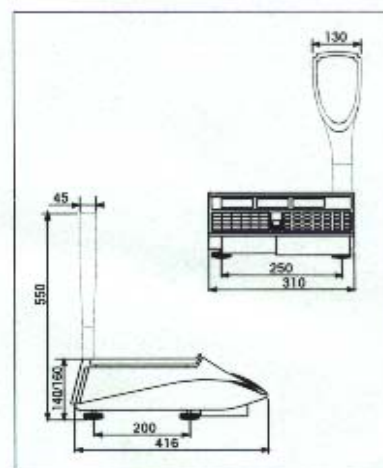

## Drucker

- Thermodrucker im voll herausziehbaren Einschub zum einfachen Papierrollenwechsel
- 4 Kopf- und Fußzeilen, mit programmierbarer Schriftgröße

## Schnittstellen

- Serielle Schnittstelle zum Konfigurieren und Speichern
- Ansteuerung Kassenschublade

	Sandornweg 6 26203 Tungen
	Telefon: 04407 - 8543 Telefax: 04407 - 6031
Waagen · Aufschnittmaschinen · Registrierkassen	

Tiger-dC

Maße in mm

Tiger-dT

Maße in mm